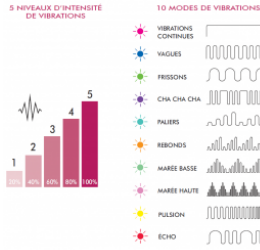

SOYO Framboise

Produktbeschrijving

Voor de vrouw die alles, alles, alles wil! SOYO™, met zijn zorgvuldig bestudeerde ontwerp en krachtige trillingen, zal de deuren openen naar multi-zintuiglijk plezier.

De kenmerkende aanpassing van de intensiteit tussen het onderste en bovenste gedeelte geeft je perfecte controle over je genot door je tegelijkertijd te richten op de clitoris, schaamlippen, perineum en G-spot.

Welkom in de wereld van meerdere orgasmes!

- **Insteeklengte 110 mm en diameter 37 mm.**
- Twee krachtige motoren met onafhankelijke bediening.
- Ontworpen voor een betere gelijktijdige stimulatie van de clitoris en de vagina.
- Oneindige vibratiecombinaties.
- **De onderscheidende modi en intensiteiten maken het de ideale metgezel voor klanten die op zoek zijn naar spanning.**