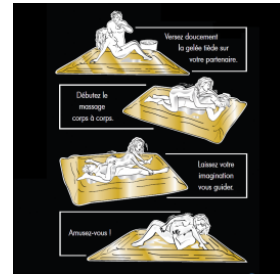

Oriental Body to Body Slide Melon & Mango 2 X 225 ml

Eetbaar,
heerlijke
smaak

CE
markering

Zonder
parfum

Zonder
gluten

Latexvriendelijk

Zonder
parabeen

Mag met
siliconen
toys
gebruikt
worden

Zonder
suiker

Compatibele
veganistisch

Produktbeschrijving

Shunga Oriental Body Slide Erotic body to body massage gel Melon-Mango

Het oosters body to body massage is een intens erotische beleving waarbij de lichamen in een staat van quasi gewichtloosheid over elkaar schuiven in een heen en weer beweging.

De gel wordt in overvloed over de naakte lichamen gegoten wat een bedwelmend erotisch gevoel teweegbrengt.

De huid wordt een prikkelend middel op zich en verandert de strelingen in aanrakingen die de geliefden in een ongekende staat van vervoering brengt.