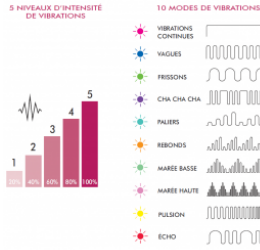

SOYO Framboise

Produktbeschreibung

Für die Frau, die alles, alles, alles will! SOYO™ öffnet mit seinem sorgfältig durchdachten Design und seinen kraftvollen Vibrationen die Türen zu multisensorischem Vergnügen.

Seine charakteristische Intensitätsanpassung zwischen dem unteren und oberen Teil gibt Ihnen die perfekte Kontrolle über Ihr Vergnügen, indem es gleichzeitig auf Klitoris, Schamlippen, Perineum und G-Punkt abzielt.

Willkommen in der Welt der multiplen Orgasmen!

- **Einführbare Länge 110 mm und Durchmesser 37 mm.**
- Zwei leistungsstarke Motoren mit unabhängiger Steuerung.
- Entwickelt für eine bessere gleichzeitige klitonale und vaginale Stimulation.
- Unendliche Vibrationskombinationen.
- **Seine unverwechselbaren Modi und Intensitäten machen ihn zum idealen Begleiter für Kunden, die Nervenkitzel suchen.**